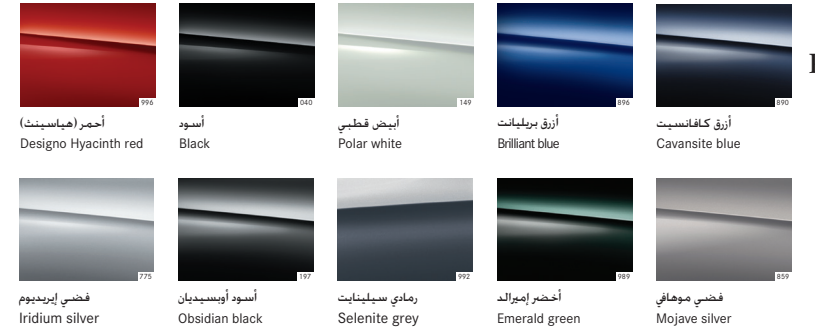

الألوان Paintwork

بالنسبة للبيانات الواردة في هذا الكتالوج، من الجائز أن تكون بعض التغييرات قد أجريت على السيارة بعد الانتهاء من اختبار هذه الطليونة في ٢٠١٨/٠٨. تحتفظ الشركة لنفسها طوال فترة التوريد بحق إجراء تعديلات في التصميم أو في الشكل أو في درجات الألوان وكذلك تغييرات في حجم التجهيزات. قد تشمل الصور أيضاً على بعض الملحقات التكميلية والتجهيزات الخاصة التي لا تندرج تحت التجهيز الأساسي للسيارة أما الاختلافات في درجات الألوان فهي ناتجة عن عملية الطليعة.

برجاء الاستعلام من أقرب موزع مرسيدس-بنز عن المعلومات النهائية والوكدة

Mercedes-Benz