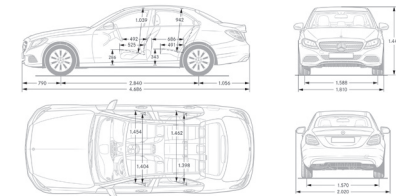

الألوان Paintwork

بالنسبة للبيانات الواردة في هذا الكتالوج، من الجائز أن تكون بعض التغييرات قد أجريت على السيارة بعد الانتهاء من اختبار هذه الطليونة في ٢٠١٨/٠٨. تحتفظ الشركة لنفسها طوال فترة التوريد بحق إجراء تعديلات في التصميم أو في الشكل أو في درجات الألوان وكذلك تغييرات في حجم التجهيزات. قد تشمل الصور أيضاً على بعض الملحقات التكميلية والتجهيزات الخاصة التي لا تندرج تحت التجهيز الأساسي للسيارة أما الاختلافات في درجات الألوان فهي ناتجة عن عملية الطليعة.

برجاء الاستعلام من أقرب موزع مرسيدس-بنز عن المعلومات النهائية والوكدة

Mercedes-Benz