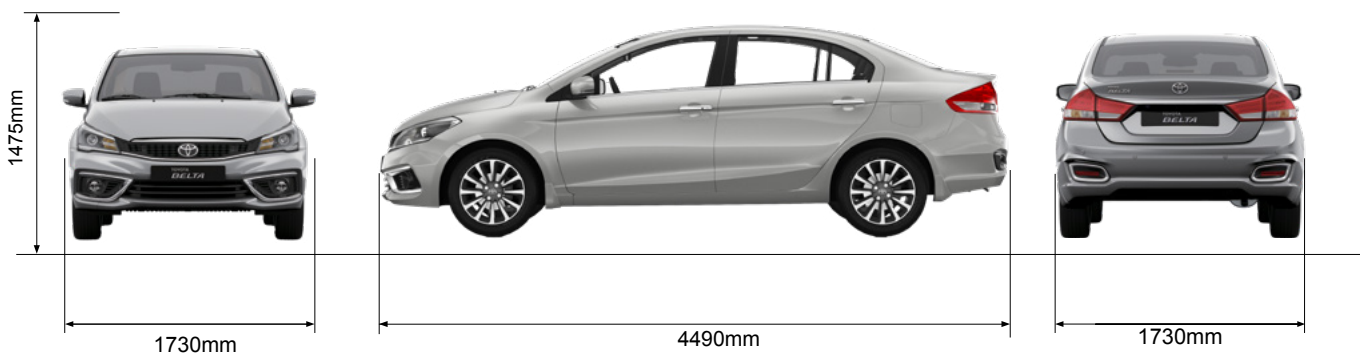

DIMENSIONS