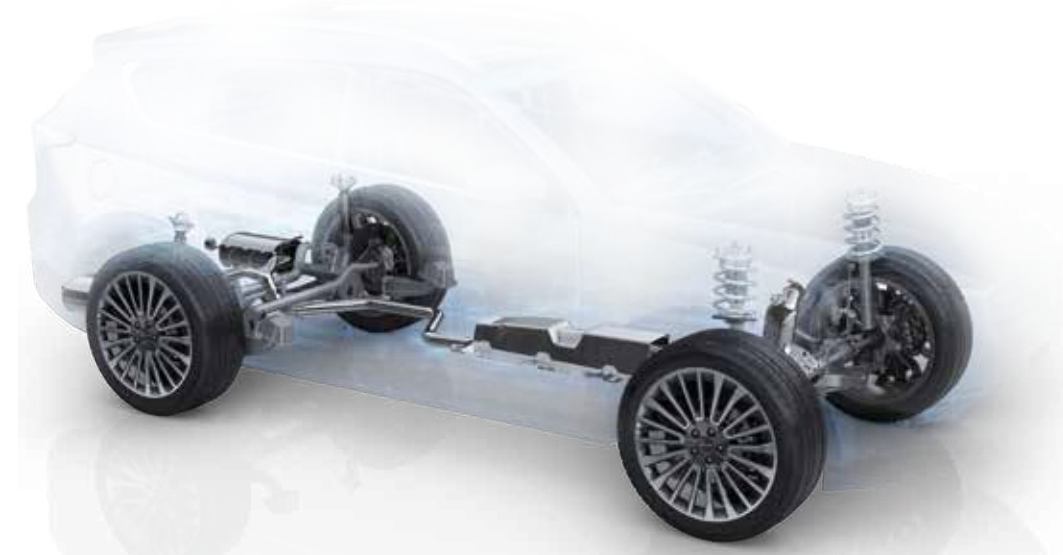

INTERIOR التصميم الداخلي

Considerate configuration to
Create a comfortable
Environment

SAFETY الأمان والسلامة

Worry-free throughout the journey

- High strength cage body
  جسم خارجي قوي
- Independent multi-link rear suspension with stabilizer bar
  نظام تعليق خلفي متعدد الوصلات مع قضيب متوازن
- Main/passenger airbags, front/side airbags
  وسائد هوائية رئيسية / للركاب، وسائد هوائية أمامية / جانبية
- Bosch 9th generation ESP
  الجيل التاسع من بوش ESP