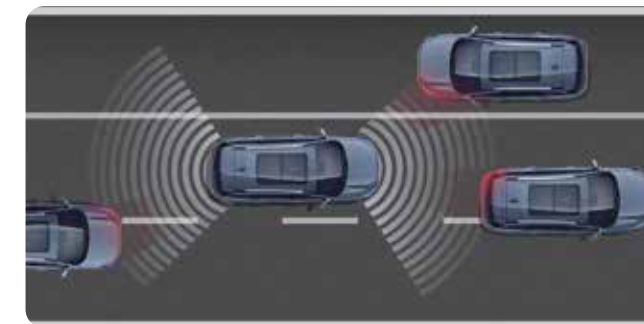

## INTELLIGENT التصميم الذكي

Full intelligence · Everything under control

BSD Blind spot monitoring system

نظام مراقبة النقطة العمياء

Micro Electric Cruise control

مثبت سرعة ذكي

360 degree panoramic parking

نظام ٣٦٠ درجة

Front/Back radar

حساسات ركن أمامية/خلفية