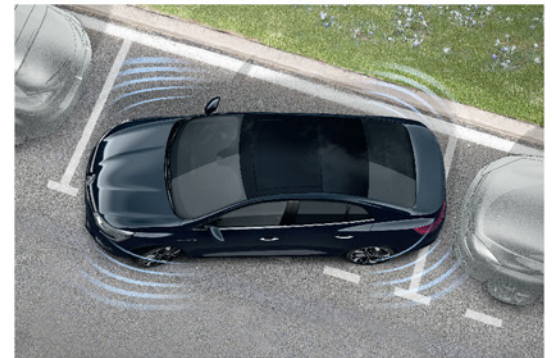

Front & Rear Parking Sensors
حساسات ركن خلفية وأمامية