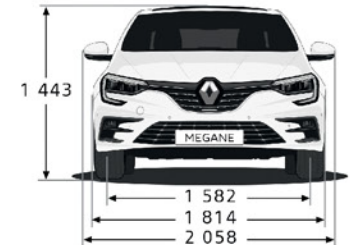

Cosmos Blue

Wheels

16" Florida Steel Wheels

16" Impulse Alloy Wheels

17" Allium Alloy Wheels

Dimensions

Technical Specification

TECHNICAL OVERVIEW	1.6L	1.3L Turbo	المواصفات الفنية
Acceleration from 0 to 100 Km (Sec)	11.8	9.5	تسارع من 0 إلى 100 (ثانية)
Turning Circle Radius (m)		11.3	نصف دوران من الخارج (متر)
Aspiration Type	Naturally Aspirated - طبيعي	Turbo Charged - شاحن توربيني	نوع التنفس
Fuel Injection System Type		Direct Injection	نوع نظام حقن الوقود الإلكتروني
Number of Valves		16	عدد الصيايات
Number of Cylinders		4	عدد السليندرات
Ground Clearance (mm)		136	الخلوص الأرضي (مم)
Curb Weight (kg)	1,247	1,306	الوزن الفارغ (كجم)
Gross Weight (kg)	1,790	1,854	الوزن الإجمالي (كجم)
Trunk Capacity (Liter)		503	سعة الصندوق الخلفي (لتر)
Country of Origin		Turkey - تركيا	بلد المنشأ

EXTERIOR DIMENSIONS	الأبعاد الخارجية
Length (mm)	4,632
Width (mm)	1,814
Height (mm)	1,443
Wheelbase (mm)	2,711

HEAD ROOM	المساحة المخصصة للرأس
Front (mm)	886
Rear (mm)	844

ELBOW ROOM	المساحة المخصصة للكتف
Front (mm)	1,492
Rear (mm)	1,413