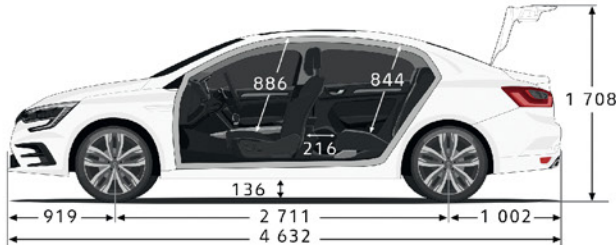

Cosmos Blue

Wheels

16" Florida Steel Wheels

16" Impulse Alloy Wheels

17" Allium Alloy Wheels

Dimensions

Technical Specification

TECHNICAL OVERVIEW	1.6L	1.3L Turbo	المواصفات الفنية
Acceleration from 0 to 100 Km (Sec)	11.8	9.5	تسارع من 0 إلى 100 (ثانية)
Turning Circle Radius (m)		11.3	نصف دوران من الخارج (متر)
Aspiration Type	Naturally Aspirated - طبيعي	Turbo Charged - شاحن توربيني	نوع التنفس
Fuel Injection System Type		Direct Injection	نوع نظام حقن الوقود الإلكتروني
Number of Valves		16	عدد الصيايات
Number of Cylinders		4	عدد السليندرات
Ground Clearance (mm)		136	الخلوص الأرضي (مم)
Curb Weight (kg)	1,247	1,306	الوزن الفارغ (كجم)
Gross Weight (kg)	1,790	1,854	الوزن الإجمالي (كجم)
Trunk Capacity (Liter)		503	سعة الصندوق الخلفي (لتر)
Country of Origin		Turkey - تركيا	بلد المنشأ